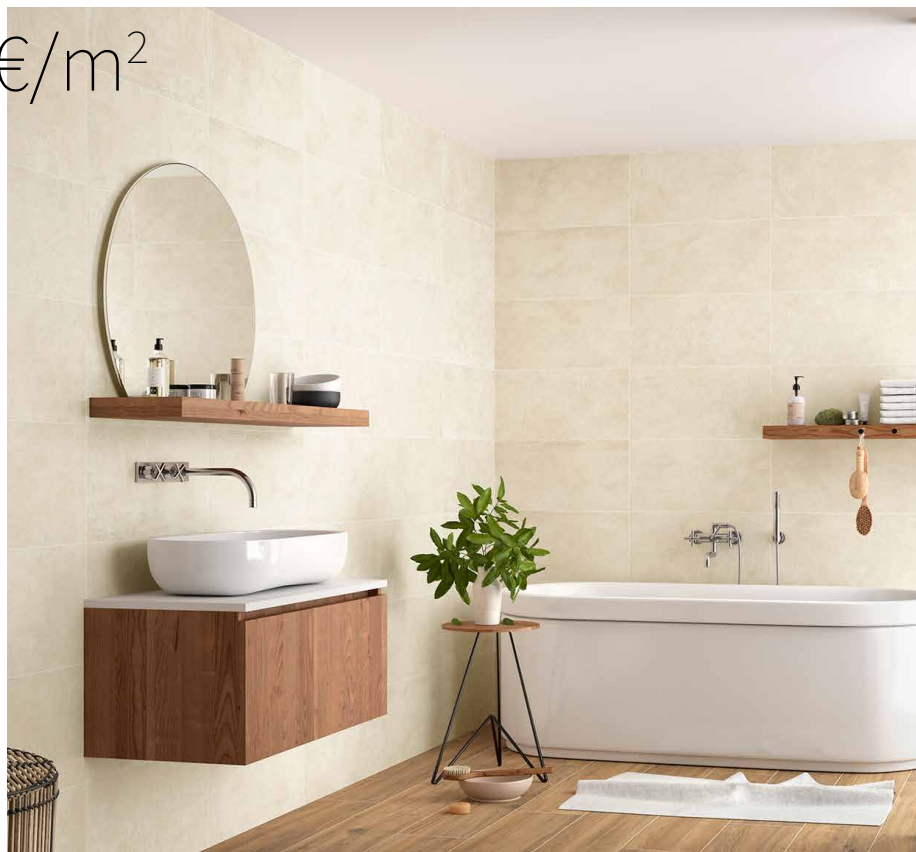

BRENDA · Azulejo.

30 x 60 cm

Bone

White

**12,50€/m<sup>2</sup>**

Warm Mosaic

Cold Mosaic

Mi tiempo · Mi baño · KOINÉ