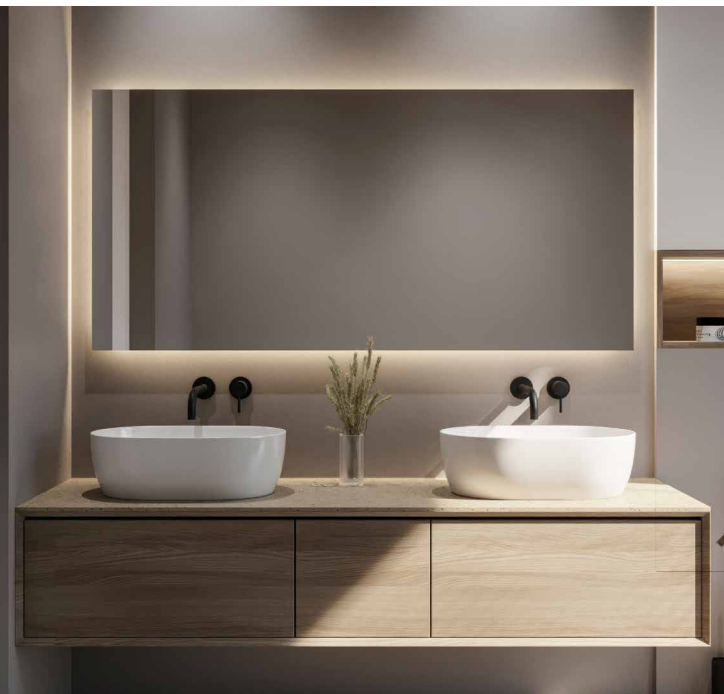

Blanco Brillo

Gris Arenado

Nogal Arenado

KOINÉ  
**425€**

**PACK SUNA** · Mueble compacto.

Mueble SUNA 80 cm Nogal Arenado.  
El pack incluye mueble + lavabo integrado  
+ espejo + luminaria LED.

KOINÉ  
**57,95€**

**NESO** · Espejo.  
ø80 cm

KOINÉ  
**69,95€**

**MARU** · Conjunto para lavabo  
empotrado. Negro Mate.

KOINĒ  
**119,95€**

TARVOS • Espejo 60 x 80cm  
Esquina cuadrada Led.

KOINĒ  
**49,95€**

BLED • Toallero de  
acero inoxidable.  
40cm Fijación dual.