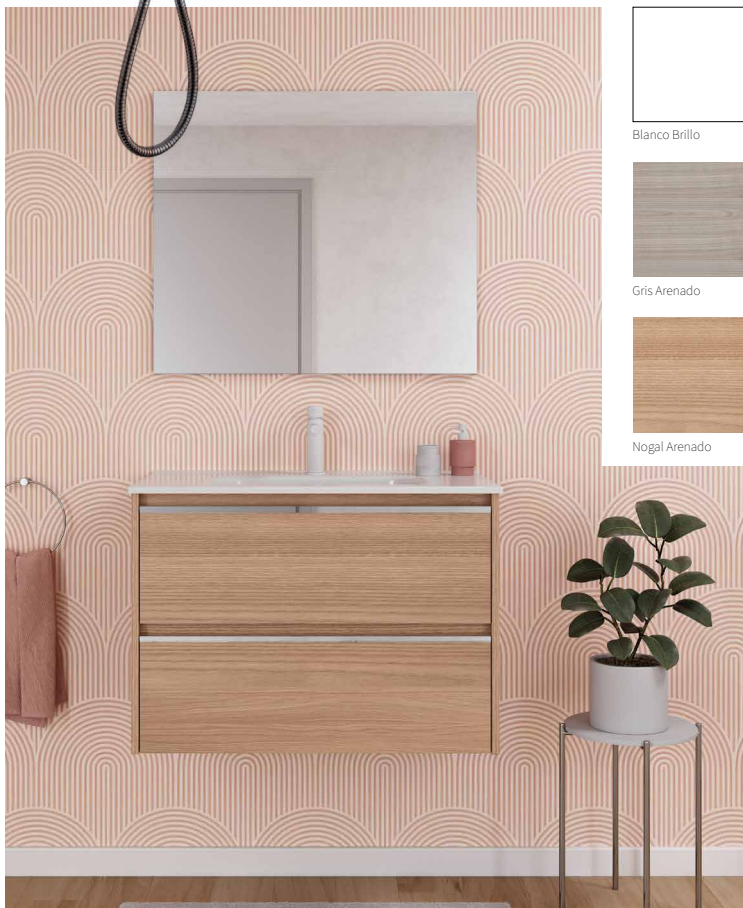

Olmo

Blanco Mate

Antracita

KOINÉ  
**195,95€**

**MARU** · Monomando ducha  
conjunto. Negro Mate.

KOINÉ  
**365,95€**

**PACK REIN** · Mueble compacto.

Mueble a suelo REIN 80 cm Olmo.  
Lavabo integrado PERLA 80 cm.  
Espejo SKOLL 60x80 cm.

Blanco Brillo

Gris Arenado

Nogal Arenado

KOINÉ  
**425€**

**PACK SUNA** · Mueble compacto.

Mueble SUNA 80 cm Nogal Arenado.  
El pack incluye mueble + lavabo integrado  
+ espejo + luminaria LED.

KOINÉ  
**57,95€**

**NESO** · Espejo.  
ø80 cm

KOINÉ  
**69,95€**

**MARU** · Conjunto para lavabo  
empotrado. Negro Mate.

KOINĒ  
**119,95€**

TARVOS • Espejo 60 x 80cm  
Esquina cuadrada Led.

KOINĒ  
**49,95€**

BLED • Toallero de  
acero inoxidable.  
40cm Fijación dual.