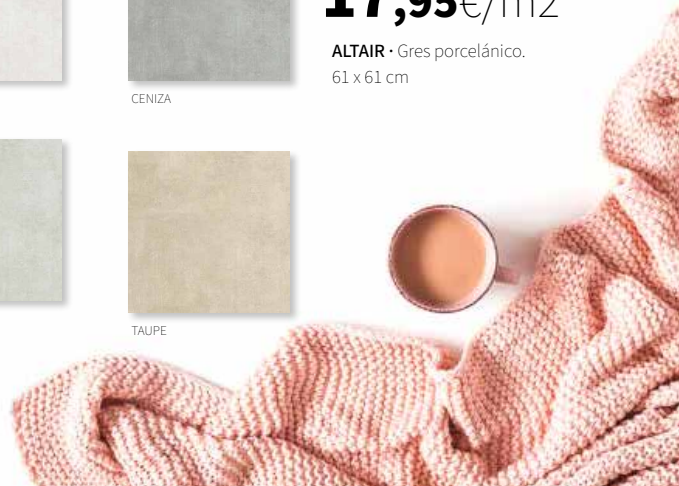

Natural

Taupe

*Diseño  
 & Calidad*

KOINĒ  
**18,95€/m<sup>2</sup>**

HELMİ • Gres porcelánico.  
 32 x 62,5 cm

PEARL

GREY

ALMOND

BLANCO

CENIZA

KOINĒ  
**17,95€/m<sup>2</sup>**

ALTAIR • Gres porcelánico.  
 61 x 61 cm

PERLA

TAUPE

*En otoño...*  
*Días cortos. **Duchas largas.***

Precios con IVA validos excepto error tipográfico. Hasta el 31 de octubre de 2024 o hasta fin de existencias. Transporte y montaje no incluido. Imágenes publicitarias no contractuales. El color y acabado puede variar según material y fabricante.