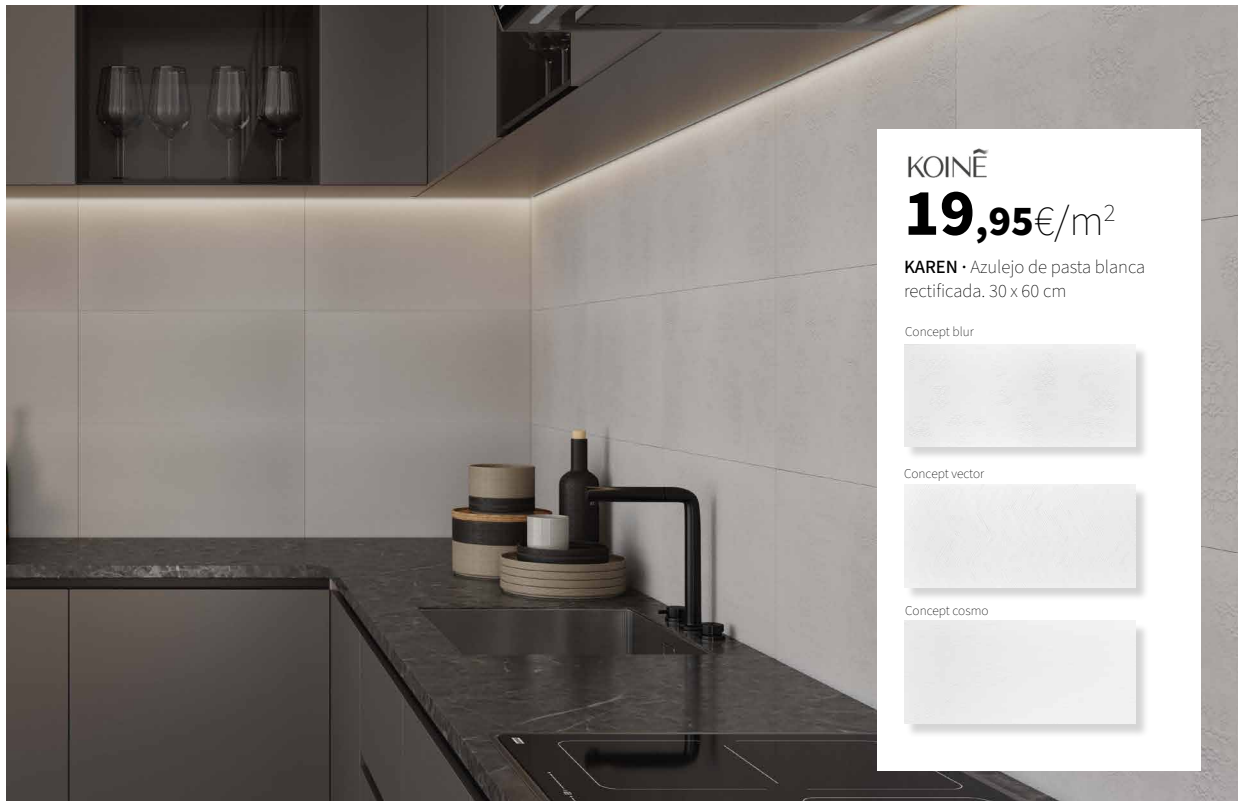

**NESO** · Espejo.  
ø80 cm

KOINÉ  
**69,95€**

**MARU** · Conjunto para lavabo  
empotrado. Negro Mate.

KOINĒ  
**119,95€**

TARVOS • Espejo 60 x 80cm  
Esquina cuadrada Led.

KOINĒ  
**49,95€**

BLED • Toallero de  
acero inoxidable.  
40cm Fijación dual.

# Especial Grifería de **COCINA**

KOINĒ  
**84,95€**

FLEX • Mndo. cocina cromo  
caño recto extraíble.

KOINĒ  
**74,95€**

CURVE • Mndo. cocina  
Inox cepillado (M525SS)  
Disponible en Cromo y Negro Mate.

KOINĒ  
**84,95€**

ARIST • Mndo. cocina cromo  
caño orientable recto.  
Disponible en Negro Mate.

KOINĒ  
**55,75€**

GIRO • Mndo. cocina  
cromo caño orientable  
curvo.

KOINĒ  
**19,95€/m<sup>2</sup>**

KAREN • Azulejo de pasta blanca  
rectificada. 30 x 60 cm