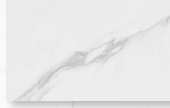

KOINĒ  
**84,95€**

ARIST • Mndo. cocina cromo  
caño orientable recto.  
Disponible en Negro Mate.

KOINĒ  
**55,75€**

GIRO • Mndo. cocina  
cromo caño orientable  
curvo.

KOINĒ  
**19,95€/m<sup>2</sup>**

KAREN • Azulejo de pasta blanca  
rectificada. 30 x 60 cm

Concept blur

Concept vector

Concept cosmo

Mi tiempo · Mi baño · KOINÉ

KOINÉ  
**12,50€/m<sup>2</sup>**

ENGLA · Azulejo. 33,3 x 55 cm

KOINÉ  
**12,50€/m<sup>2</sup>**

ISIS · Azulejo. 33 x 55 cm.